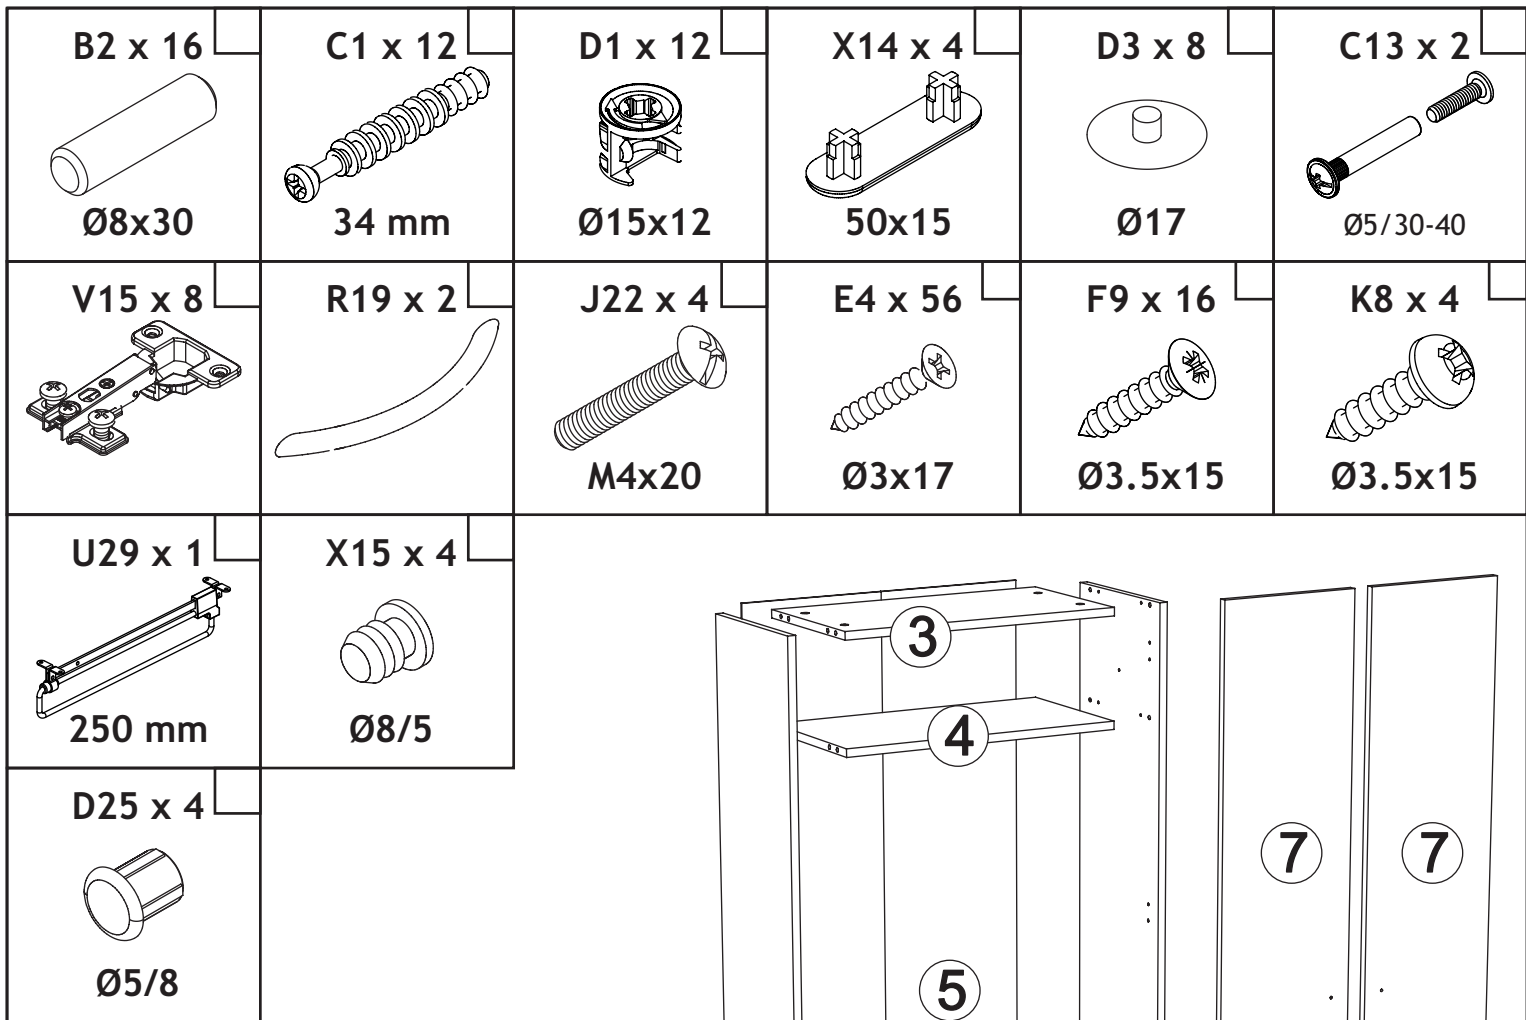

10-1087-...

mebeles.lv

mebeles.ee

baldaibs.lt

①	1	1800 x 300 x 16 mm
②	1	1800 x 300 x 16 mm
③	2	568 x 300 x 16 mm
④	1	568 x 300 x 16 mm
⑤	1	1717 x 594 x 3.5 mm
⑥	1	568 x 80 x 16 mm
⑦	2	1715 x 296.5 x 16 mm

10-1087

2 - 8

V-5./09.03.2019

1

2

3

D1 x 6

Ø15x12

D3 x 4

Ø17

4

D1 x 6

Ø15x12

D3 x 4

Ø17

5

D25 x 4

Ø5/8

C13 x 2

Ø5/30-40

10-1087

8 - 8

V-5./09.03.2019